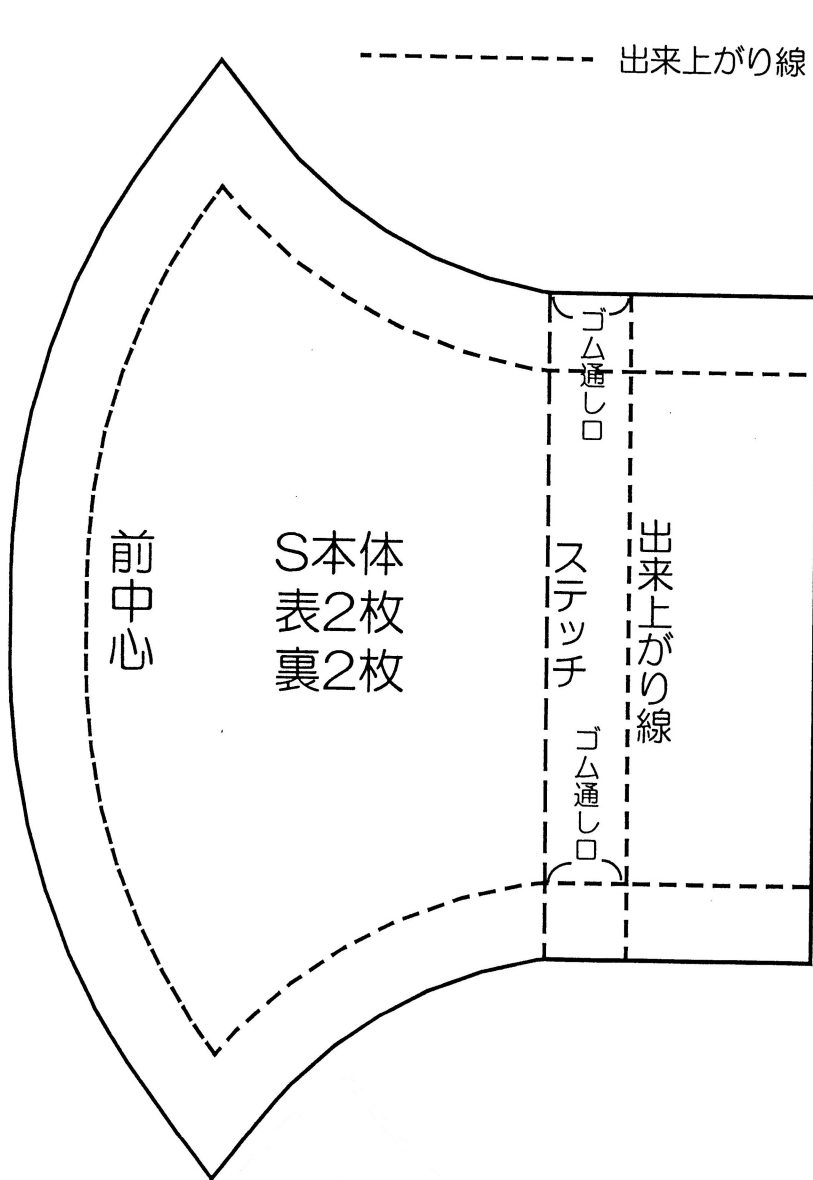

用尺

S 生地 50cm × 15cm  
マスク用ゴム 50cm

M 生地 55cm × 20cm  
マスク用ゴム 50cm

L 生地 60cm × 20cm  
マスク用ゴム 50cm

----- 出来上がり線

ゴム通し口

本体裏 (裏)

④