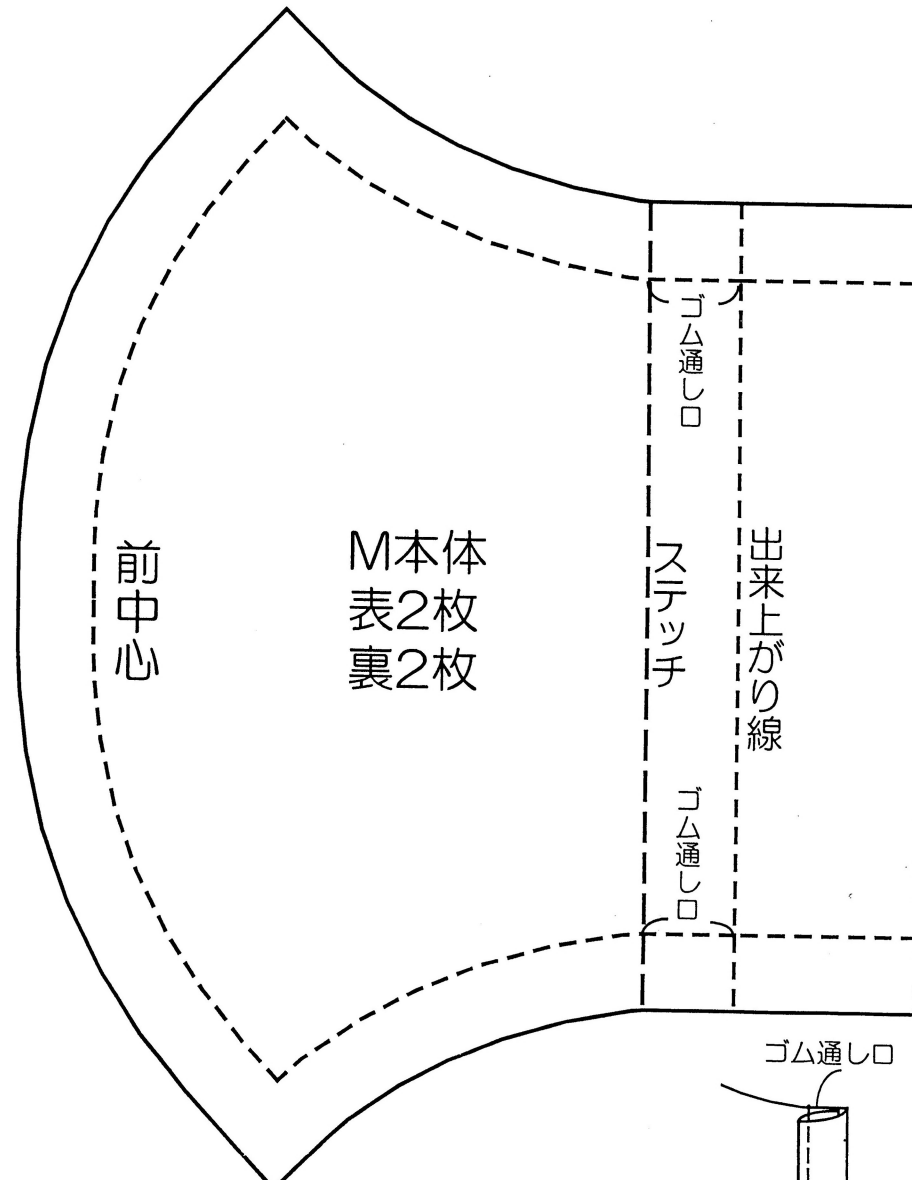

用尺

S 生地 50cm × 15cm  
マスク用ゴム 50cm

M 生地 55cm × 20cm  
マスク用ゴム 50cm

L 生地 60cm × 20cm  
マスク用ゴム 50cm

----- 出来上がり線

ゴム通し口

本体裏 (裏)

④