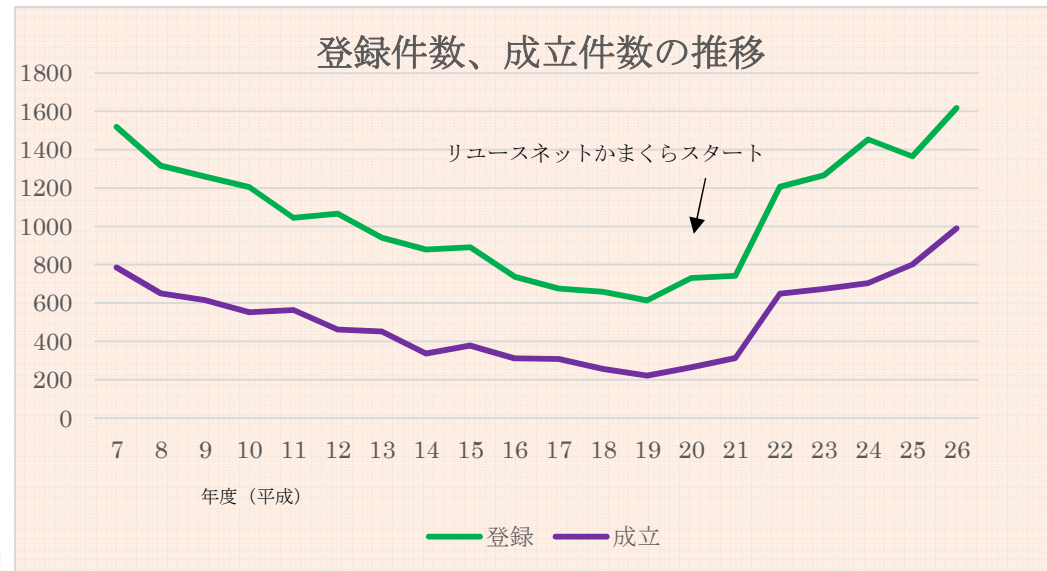

リユースネットかまくらって？

はじめは、不用なものを必要とする人への橋渡し。
鎌倉市の不用品登録制度。昭和54年（1979年スタート）

平成20年（2008年）市民のニーズに応えインターネットで
利用できる「リユースネットかまくら」へリニューアル。

「モッタイナイ」から始まった「ゆずったり・ゆずられたり」の
システム。

今では年間1000件近く取引が成立するお役立ちサイト！

* 自分がゆずりたいもの、ゆずってほしいものを掲載することを「登録」。
掲載されている、ゆずりたい、ゆずってほしいものにリクエストすることを「応募」といいます。

「リユースネットかまくら」活用してね！