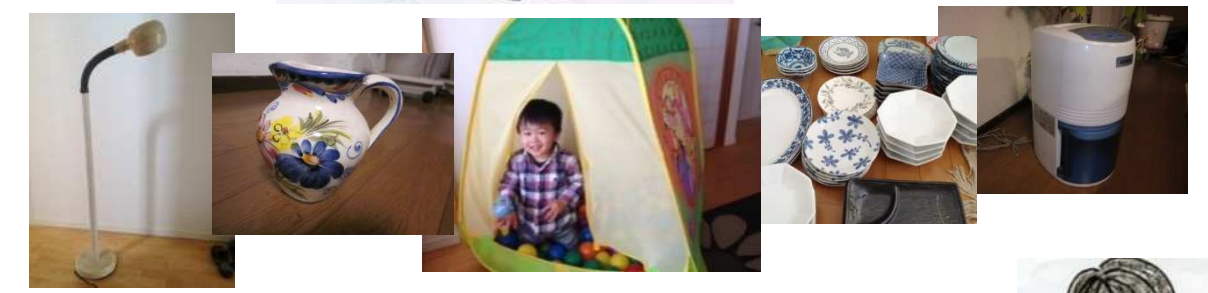

リユースネットかまくらって？

はじめは、不用なものを必要とする人への橋渡し。
鎌倉市の不用品登録制度。昭和54年（1979年スタート）

平成20年（2008年）市民のニーズに応えインターネットで
利用できる「リユースネットかまくら」へリニューアル。

「モッタイナイ」から始まった「ゆずったり・ゆずられたり」の
システム。

今では年間1000件近く取引が成立するお役立ちサイト！

* 自分がゆずりたいもの、ゆずってほしいものを掲載することを「登録」。
掲載されている、ゆずりたい、ゆずってほしいものにリクエストすることを「応募」といいます。

「リユースネットかまくら」活用してね！